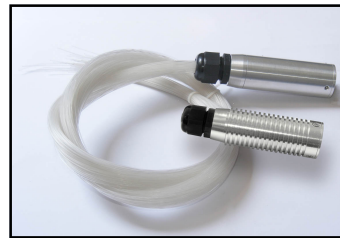

Type LED-003/3RGB
5VDC
3x1W RGB LED
Aluminium Gehäuse
RGB 7 Farb-Mix
10mm Gem. Ende
O 35xL130mm