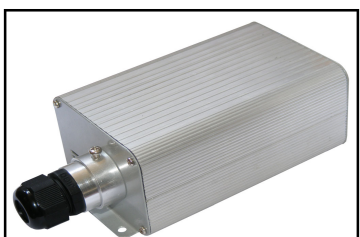

LED Fiber Optic Lichtquellen