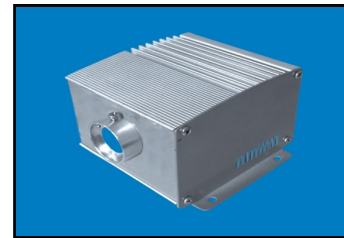

Type LED-006/3RGB/DMX/CTW
wie LED-006/3RGB/DMX
aber
mit „Sternenhimmelrad“
L125xB165xH80mm