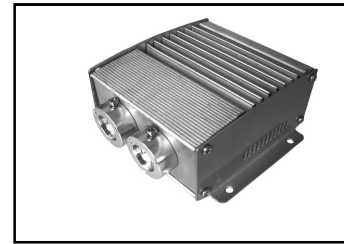

Type LED-2/006/3RGB/DMX
12VDC Aluminium Geh.
2 x 3x2W RGB LED
RGB Farbwechsel
5DMX512 Kanäle
31 Festprogr., kein Lüfter
2 x 14mm Gem. Ende
L125xB125xH80mm

Type LED-2/006/3RGB
12VDC Aluminium Geh.
2 x 3x2W RGB LED
RGB Farbwechsel
31 Festprogr., kein Lüfter
2 x 14mm Gem. Ende
L125xB125xH60mm