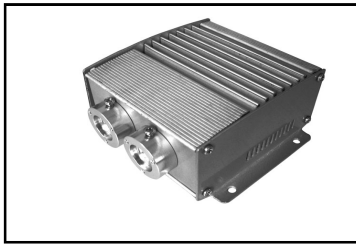

Type LED-2/003/MD
12VDC
Aluminium Gehäuse
2x3W Super bright LED
6-fach Farbwechsel
Autom. Farbverlauf
2 x 14mm Gem. Ende
L160xB125xH80mm

Type LED-2/005/MD
12VDC
Aluminium Gehäuse
2 x 3W Super bright LED
6-fach Farbwechsel
22 Festprogramme
Kein Lüfter 2x14mm GE
L125xB125xH80mm

Type LED-2/006/3RGB/DMX
12VDC Aluminium Geh.
2 x 3x2W RGB LED
RGB Farbwechsel
5DMX512 Kanäle
31 Festprogr., kein Lüfter
2 x 14mm Gem. Ende
L125xB125xH80mm

Type LED-2/006/3RGB
12VDC Aluminium Geh.
2 x 3x2W RGB LED
RGB Farbwechsel
31 Festprogr., kein Lüfter
2 x 14mm Gem. Ende
L125xB125xH60mm

Type LED-006/3RGB/DMX
12VDC Aluminium Geh.
3x2W RGB LED
RGB Farbwechsel
DMX512
5DMX512 Kanäle
31 Festprogr., kein Lüfter
14mm gem. Ende
L125xB125xH60mm

Type LED-006/3RGB/DMX/CTW
wie LED-006/3RGB/DMX
aber
mit „Sternenhimmelrad“
L125xB165xH80mm

Type LED-005/MD/AI
12VDC
5W Super bright weiß LED
6-fach Farbwechsel
Feste Farbe o. Automatik
Geschw. einstellbar
Aluminium Gehäuse
14mm Gem. Ende
L125xB125xH80mm

Type LED-006/3RGB/AI
12VDC
3x2W RGB LED
31 Festprogramme
Autom. Farbwechsel
Aluminium Gehäuse
14mm Gem. Ende
L125xB125xH60mm

Type LED-005/MD/DMX
12VDC
5W Super bright LED
6-fach Farbwechsel
DMX512
5DMX Kan. Festprogramme,
ohne Lüfter, 14 mm Gem.
Ende
L125xB125xH80mm

Type LED-010/MD
12VDC
10W Weiß LED
Aluminium Gehäuse
6-fach Farbwechsel
31 Festprogramme
Ohne Lüfter
14mm Gem. Ende
L125xB165xH80mm

Type LED-010/MD/DMX
wie LED-010/MD aber mit
DMX512
5DMX Kanäle
L125xB165xH80mm

Type LED-016/RGB
12VDC
16W RGB LED
RGB Farbwechsel
3DMX512 Kanäle
31 Festprogramme
Ohne Lüfter, 14mm GE
L125xB165xH80mm
Auch DMX optional