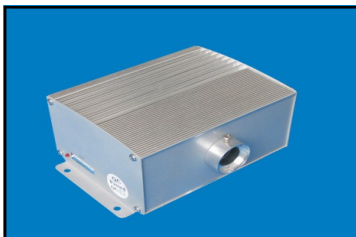

Type LED-010/MD/DMX
wie LED-010/MD aber mit
DMX512
5DMX Kanäle
L125xB165xH80mm