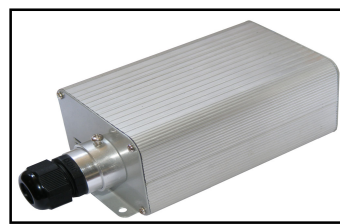

LED Fiber Optic Lichtquellen

Type LED-001/5
12VDC
5 Stk. 20mA LED
5 Farben, Programme
Geschw. einstellbar
5.5mm Gem. Ende
L150xB70xH52mm

Type LED-003/MD
12VDC
3W Super bright LED
6-fach Farbwechsel
Farbe fest o. Automatik
Geschw. einstellbar
12mm Gem. Ende
L180xB85xH63mm

Type LED-003/W
5VDC
3W Weiß LED oder
andere Farben opt.
Aluminium Gehäuse
10mm Gem. Ende
O 35xL115mm

Type LED-005/MD
12VDC
5W Super bright LED
6-fach Farbwechsel
Farbe fest o. autom.
Geschw. einstellbar
14 mm Gem. Ende
L175xB92xH65mm